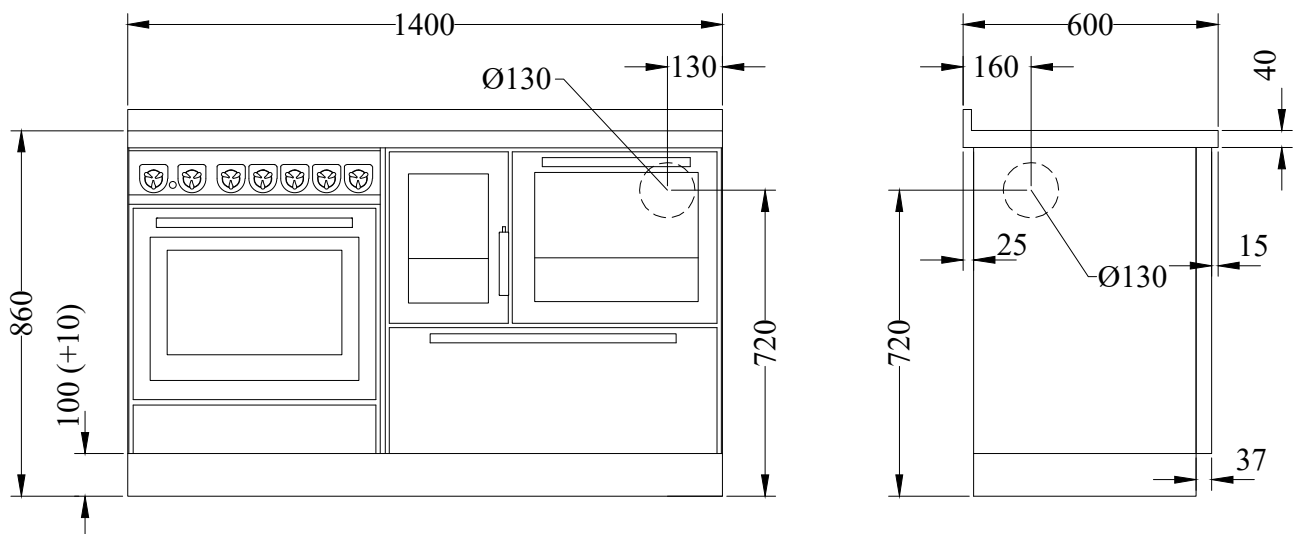

**MB140****KOMBI "CLASSICA"** **de manincor**

mm 1400x600xh860

Zertifiziert CE nach Norm EN -12815

ARTE 11    ARTE 12

ARTE 13    ARTE 14

Farben:

Weiß, Blau, Grün, Grau, Schwarz, Rot, Elfenbein, Rost, Inox

(Griffe Inox satinier)

- Rauchabzug oben, rechts oder links  $\varnothing$  130 mm
- Inox-Rahmen 40 mm (gesamt h860 mm)
- Innoxsocket h. 100 mm

**AUF WUNSCH**

- Rauchabzug hinten oder seitlicher, rechts oder links  $\varnothing$  130 mm
- Kochplatte aus Glasskeramik (nur hinten Rauchabzug)

**ZUBEHÖR**

- Reling Inox oder Messing  $\varnothing$  20 mm vorne, auf 2 oder 3 Seiten
- Strahlungs-Hochleistungsscheibe
- Inox Plattenabdeckung

**TECHNISCHE DATEN**

Nettogewicht/ inklusive Verpackung: kg 235/285