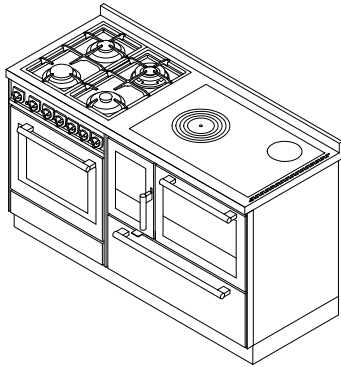

**MB140****KOMBI "CLASSICA"** **de manincor**

mm 1400x600xh860

Zertifiziert CE nach Norm EN -12815

ARTE 11    ARTE 12

ARTE 13    ARTE 14

Farben:

Weiß, Blau, Grün, Grau, Schwarz, Rot, Elfenbein, Rost, Inox

(Griffe Inox satinier)

Arte 11, 12, 13, 14:

Weiß, Blau, Grün, Grau, Schwarz, Rot, Elfenbein, Rost

(Knauf nach Wahl vernickelt glänzend-satiniert, Messing glänzend)

Holzherd **mod. F80** mit Gasherd **mod. G60** mit 4 Kochstellen (rechts oder links)**STANDARDAUSSTATTUNG**

- Rauchabzug oben, rechts oder links  $\varnothing$  130 mm
- Inox-Rahmen 40 mm (gesamt h860 mm)
- Innoxsocket h. 100 mm

**AUF WUNSCH**

- Rauchabzug hinten oder seitlicher, rechts oder links  $\varnothing$  130 mm
- Kochplatte aus Glasskeramik (nur hinten Rauchabzug)